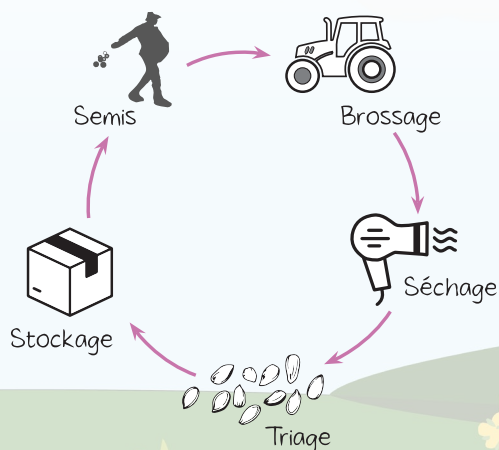

PictaGraine

un outil de récolte qui préserve nos prairies

Récoltez jusqu'à 20 kg de graines locales par hectare !

PictaGraine fonctionne par action de « **brossage** » des plantes.
Ce processus de récolte ne coupe pas l'herbe et **protège les insectes**.